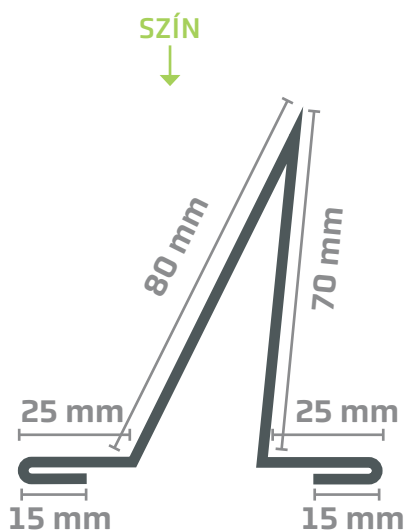

OROMSZEGÉLY

VÁPA

FALSZEGÉLY

HAJLÍTOTT GERINC

CSEPPENTŐ

HÓFOGÓ

↑
SZÍN

T18 „U” PROFIL

↑
SZÍN

T8 „U” PROFIL

↑
SZÍN

DAKO „U” PROFIL

KÉMÉNYSZEGÉLY 01

KÉMÉNYSZEGÉLY 02

KÉMÉNYSZEGÉLY 03