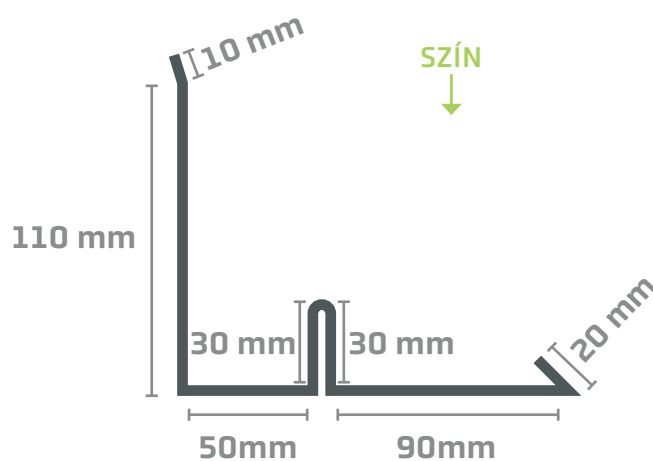

OROMSZEGÉLY

VÁPA

FALSZEGÉLY

HAJLÍTOTT GERINC

CSEPPENTŐ

HÓFOGÓ

↑
SZÍN

T18 „U” PROFIL

↑
SZÍN

T8 „U” PROFIL

↑
SZÍN

DAKO „U” PROFIL

KÉMÉNYSZEGÉLY 01

KÉMÉNYSZEGÉLY 02

KÉMÉNYSZEGÉLY 03