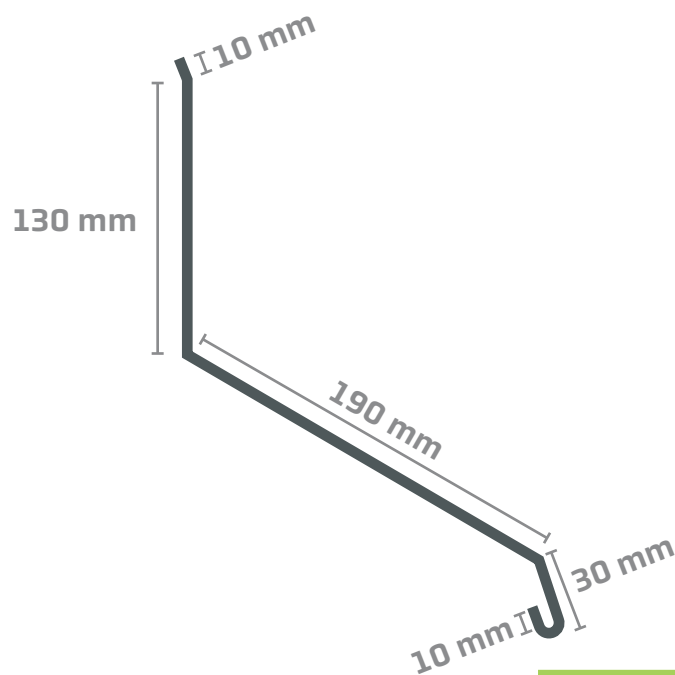

OROMSZEGÉLY

VÁPA

FALSZEGÉLY

HAJLÍTOTT GERINC

CSEPPENTŐ

HÓFOGÓ

↑
SZÍN

T18 „U” PROFIL

↑
SZÍN

T8 „U” PROFIL

↑
SZÍN

DAKO „U” PROFIL

KÉMÉNYSZEGÉLY 01

KÉMÉNYSZEGÉLY 02

KÉMÉNYSZEGÉLY 03