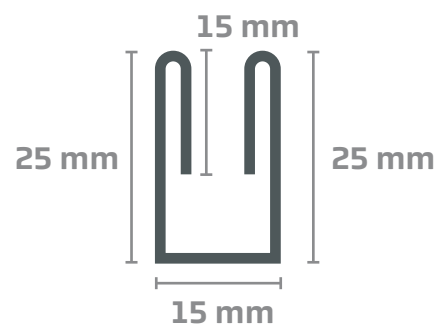

OROMSZEGÉLY

VÁPA

FALSZEGÉLY

HAJLÍTOTT GERINC

CSEPPENTŐ

HÓFOGÓ

↑
SZÍN

T18 „U” PROFIL

↑
SZÍN

T8 „U” PROFIL

↑
SZÍN

DAKO „U” PROFIL

KÉMÉNYSZEGÉLY 01

KÉMÉNYSZEGÉLY 02

KÉMÉNYSZEGÉLY 03