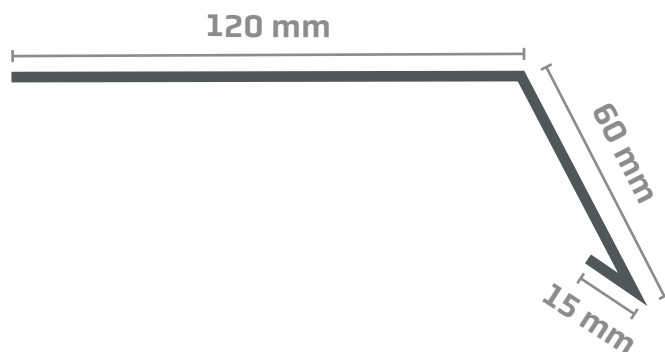

OROMSZEGÉLY

VÁPA

FALSZEGÉLY

HAJLÍTOTT GERINC

CSEPPENTŐ

HÓFOGÓ

↑
SZÍN

T18 „U” PROFIL

↑
SZÍN

T8 „U” PROFIL

↑
SZÍN

DAKO „U” PROFIL

KÉMÉNYSZEGÉLY 01

KÉMÉNYSZEGÉLY 02

KÉMÉNYSZEGÉLY 03