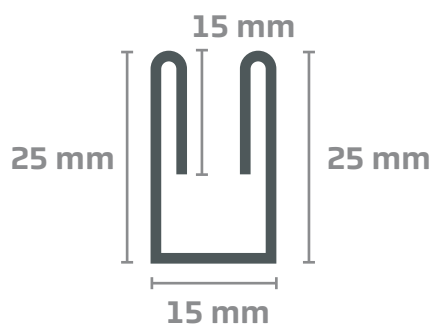

OROMSZEGÉLY

VÁPA

FALSZEGÉLY

HAJLÍTOTT GERINC

CSEPPENTŐ

HÓFOGÓ

↑
SZÍN

T18 „U” PROFIL

↑
SZÍN

T8 „U” PROFIL

↑
SZÍN

DAKO „U” PROFIL

KÉMÉNYSZEGÉLY 01

KÉMÉNYSZEGÉLY 02

KÉMÉNYSZEGÉLY 03