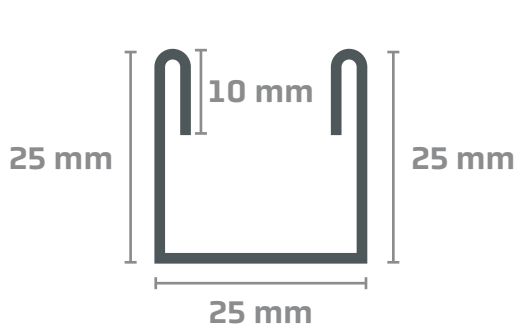

OROMSZEGÉLY

VÁPA

FALSZEGÉLY

HAJLÍTOTT GERINC

CSEPPENTŐ

HÓFOGÓ

↑
SZÍN

T18 „U” PROFIL

↑
SZÍN

T8 „U” PROFIL

↑
SZÍN

DAKO „U” PROFIL

KÉMÉNYSZEGÉLY 01

KÉMÉNYSZEGÉLY 02

KÉMÉNYSZEGÉLY 03